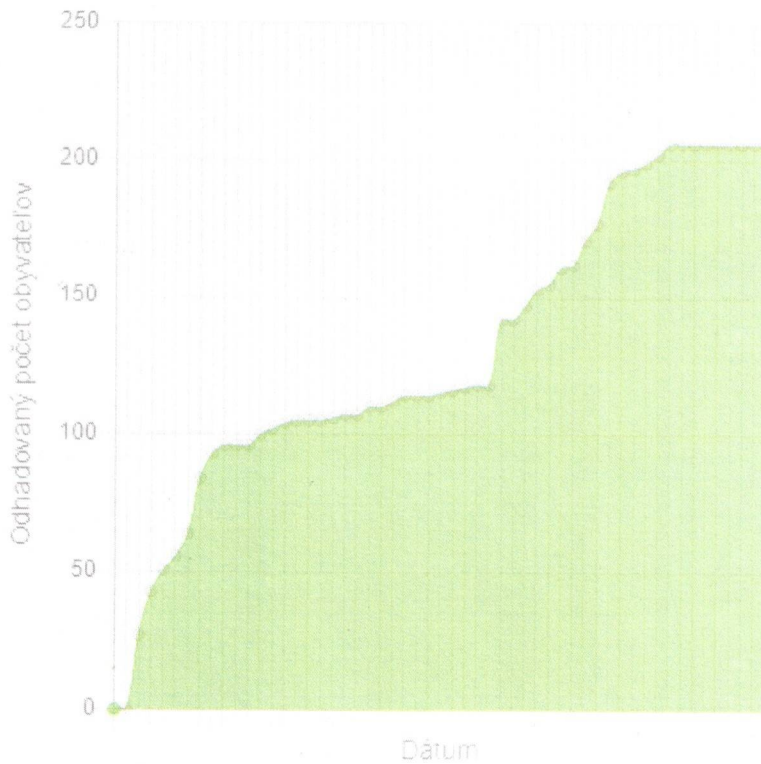

Stav sčítania obyvateľov (%)

k 08.04.2021 (aktualizuje sa v 15 min. intervaloch)

— Sčítaní obyvatelia — Nesčítaní obyvatelia

Priebeh sčítania obyvateľov

k 08.04.2021 (aktualizuje sa v 15 min. intervaloch)